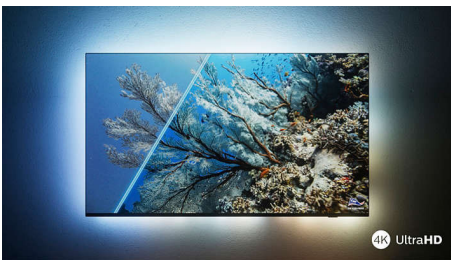

LED-televizor 4K UHD

S tem LED-televizorjem 4K UHD boste uživali v vsem, kar boste gledali. Philipsova tehnologija Pixel Precise Ultra HD optimizira kakovost slike za ostre slike, bogate barve in gladko gibanje. Vedno najboljša izkušnja gledanja.