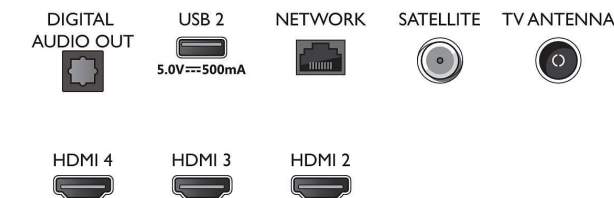

Dodatna oprema

- Priložena dodatna oprema: Daljinski upravljalnik, 2 bateriji AAA, Napajalni kabel, vodnik za hiter začetek, Brošura s pravnimi in varnostnimi informacijami, Namizno stojalo

Zasnova

- Barve televizorja: Mat črn okvir
- Zasnova stojala: Črne trapezoidne nogice

Connections

Side

Bottom

Datum izdaje 2023-06-30

Različica: 5.5.2

© 2023 Koninklijke Philips N.V.
Vse pravice pridržane.

Specifikacije se lahko spremenijo brez predhodnega obvestila. Blagovne znamke so v lasti podjetja Koninklijke Philips N.V. ali drugih lastnikov.