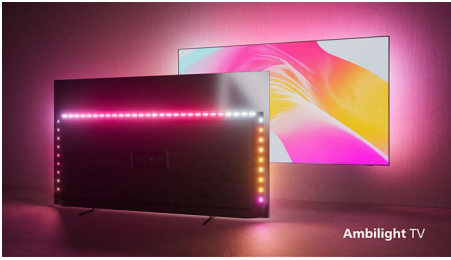

PHILIPS

LED-televizor 4K UHD z OS Android TV

Televizor s 3-stranskim Ambilightom Podprti vsi pomembnejši formati HDR, Dolby Vision in Dolby Atmos, 177 cm (70") z OS Android TV

Značilnosti

Philips Ambilight